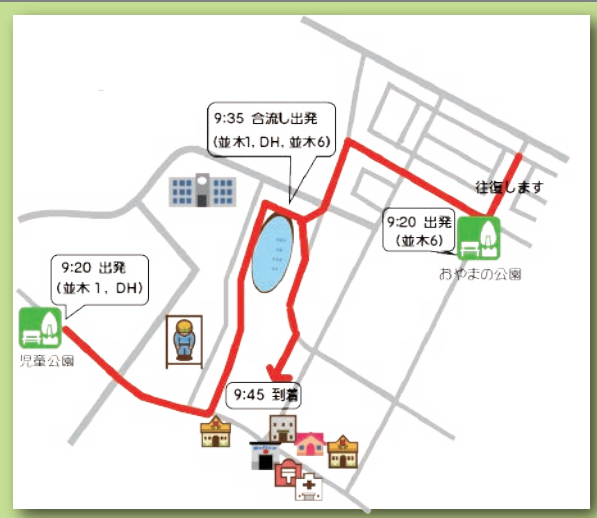

忘れ物 まつり当日は本部、翌日から児童館で預かります。

お買い物 マイバックをもってきてね!

ゴミは必ず持ち帰りましょう!!