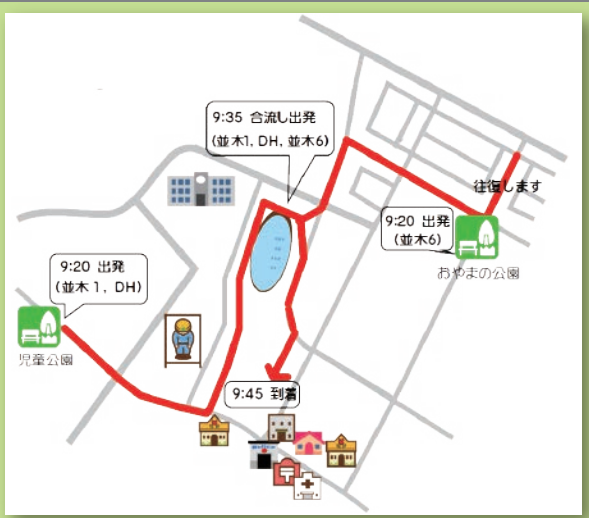

- ・ガラポンストーン

並木6

- ・アルミパウチ
- ・サイコロころころ

道路に飛び出さないように注意してね!

道路

昼の部プログラム

(9:20~子ども会おみこし 公園周辺練り歩き)
* 15日(月)に延期の場合は行いません。

10:00 桜南幼稚園おみこし及び盆踊り
子ども会おみこしパレード

↓
11:00 もぎ店 開店
(交代休憩5分)

↓
12:05 もぎ店 閉店

お買い物 水筒とマイバッグを忘れずにもってきてね!

忘れ物 まつり当日は本部、翌日から7月末まで児童館で預かります。もし、期限までに来られなかった場合は処分いたします。

ゴミは必ず持ち帰りましょう!!